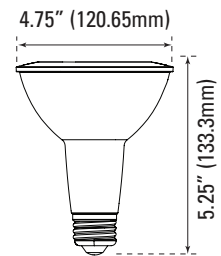

## ORDERING

W=Wet Location / D=Damp Location

Watts (W)	Ordering Code	Description	CCT (K)	Lumens (Lm)	Base	CRI	Equiv. Wattage (W)	Damp/Wet Location
8	<b>5924</b>	LED8PAR20/50L/FL/930	3000K	500	E26	90	50	D
8	<b>5925</b>	LED8PAR20/50L/FL/950	5000K	500	E26	90	50	D
10	<b>5926</b>	LED10PAR30/80L/FL/930	3000K	800	E26	90	75	D
10.5	<b>5927</b>	LED10PAR30/80L/FL/950	5000K	800	E26	90	75	D
10.5	<b>5928</b>	LED10PAR30L/OD/80L/FL/930	3000K	800	E26	90	75	W
10.5	<b>5997</b>	LED10PAR30L/OD/80L/FL/940	4000K	800	E26	90	75	W
10.5	<b>5929</b>	LED10PAR30L/OD/80L/FL/950	5000K	800	E26	90	75	W
15	<b>5930</b>	LED15PAR38/OD/120L/FL930	3000K	1,200	E26	90	100	W
15	<b>5998</b>	LED15PAR38/OD/120L/FL940	4000K	1,200	E26	90	100	W
15	<b>5931</b>	LED15PAR38/OD/120L/FL950	5000K	1,200	E26	90	100	W

## DIMENSIONS

**PAR20**  
3.68-oz

**PAR30**  
6.56-oz

**PAR30L**  
7.68-oz

**PAR38**  
12.64-oz