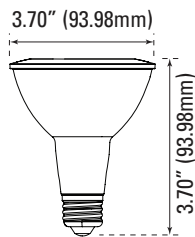

## ORDERING

W=Wet Location / D=Damp Location

Watts (W)	Ordering Code	Description	CCT (K)	Lumens (Lm)	Base	CRI	Equiv. Wattage (W)	Damp/Wet Location
8	<b>5924</b>	LED8PAR20/50L/FL/930	3000K	500	E26	90	50	D
8	<b>5925</b>	LED8PAR20/50L/FL/950	5000K	500	E26	90	50	D
10	<b>5926</b>	LED10PAR30/80L/FL/930	3000K	800	E26	90	75	D
10.5	<b>5927</b>	LED10PAR30/80L/FL/950	5000K	800	E26	90	75	D
10.5	<b>5928</b>	LED10PAR30L/OD/80L/FL/930	3000K	800	E26	90	75	W
10.5	<b>5997</b>	LED10PAR30L/OD/80L/FL/940	4000K	800	E26	90	75	W
10.5	<b>5929</b>	LED10PAR30L/OD/80L/FL/950	5000K	800	E26	90	75	W
15	<b>5930</b>	LED15PAR38/OD/120L/FL930	3000K	1,200	E26	90	100	W
15	<b>5998</b>	LED15PAR38/OD/120L/FL940	4000K	1,200	E26	90	100	W
15	<b>5931</b>	LED15PAR38/OD/120L/FL950	5000K	1,200	E26	90	100	W

## DIMENSIONS

**PAR20**  
3.68-oz

**PAR30**  
6.56-oz

**PAR30L**  
7.68-oz

**PAR38**  
12.64-oz