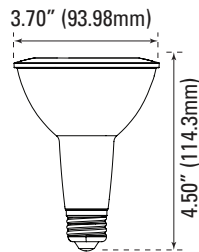

## ORDERING

W=Wet Location / D=Damp Location

Watts (W)	Ordering Code	Description	CCT (K)	Lumens (Lm)	Base	CRI	Equiv. Wattage (W)	Damp/Wet Location
8	<b>5924</b>	LED8PAR20/50L/FL/930	3000K	500	E26	90	50	D
8	<b>5925</b>	LED8PAR20/50L/FL/950	5000K	500	E26	90	50	D
10	<b>5926</b>	LED10PAR30/80L/FL/930	3000K	800	E26	90	75	D
10.5	<b>5927</b>	LED10PAR30/80L/FL/950	5000K	800	E26	90	75	D
10.5	<b>5928</b>	LED10PAR30L/OD/80L/FL/930	3000K	800	E26	90	75	W
10.5	<b>5997</b>	LED10PAR30L/OD/80L/FL/940	4000K	800	E26	90	75	W
10.5	<b>5929</b>	LED10PAR30L/OD/80L/FL/950	5000K	800	E26	90	75	W
15	<b>5930</b>	LED15PAR38/OD/120L/FL930	3000K	1,200	E26	90	100	W
15	<b>5998</b>	LED15PAR38/OD/120L/FL940	4000K	1,200	E26	90	100	W
15	<b>5931</b>	LED15PAR38/OD/120L/FL950	5000K	1,200	E26	90	100	W

## DIMENSIONS

**PAR20**  
3.68-oz

**PAR30**  
6.56-oz

**PAR30L**  
7.68-oz

**PAR38**  
12.64-oz