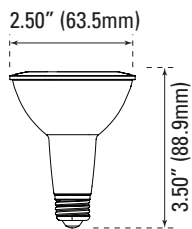

**SAMPLE NUMBER LED8PAR20/50L/FL/930**

STYLE	WATTAGE	SERIES	SHAPE	LUMENS	BEAM ANGLE	CRI/COLOR TEMP
LED	8	PAR	20	50L	FL	930
LED Lighting	8 Watt	PAR Lamp	PAR 20	500 Lumens	Flood	CRI 90 3000K

# PAR20,30,30L,38

LAMPS

## ORDERING

W=Wet Location / D=Damp Location

Watts (W)	Ordering Code	Description	CCT (K)	Lumens (Lm)	Base	CRI	Equiv. Wattage (W)	Damp/Wet Location
8	<b>5924</b>	LED8PAR20/50L/FL/930	3000K	500	E26	90	50	D
8	<b>5925</b>	LED8PAR20/50L/FL/950	5000K	500	E26	90	50	D
10	<b>5926</b>	LED10PAR30/80L/FL/930	3000K	800	E26	90	75	D
10.5	<b>5927</b>	LED10PAR30/80L/FL/950	5000K	800	E26	90	75	D
10.5	<b>5928</b>	LED10PAR30L/OD/80L/FL/930	3000K	800	E26	90	75	W
10.5	<b>5997</b>	LED10PAR30L/OD/80L/FL/940	4000K	800	E26	90	75	W
10.5	<b>5929</b>	LED10PAR30L/OD/80L/FL/950	5000K	800	E26	90	75	W
15	<b>5930</b>	LED15PAR38/OD/120L/FL930	3000K	1,200	E26	90	100	W
15	<b>5998</b>	LED15PAR38/OD/120L/FL940	4000K	1,200	E26	90	100	W
15	<b>5931</b>	LED15PAR38/OD/120L/FL950	5000K	1,200	E26	90	100	W

## DIMENSIONS

**PAR20**  
3.68-oz

**PAR30**  
6.56-oz

**PAR30L**  
7.68-oz

**PAR38**  
12.64-oz